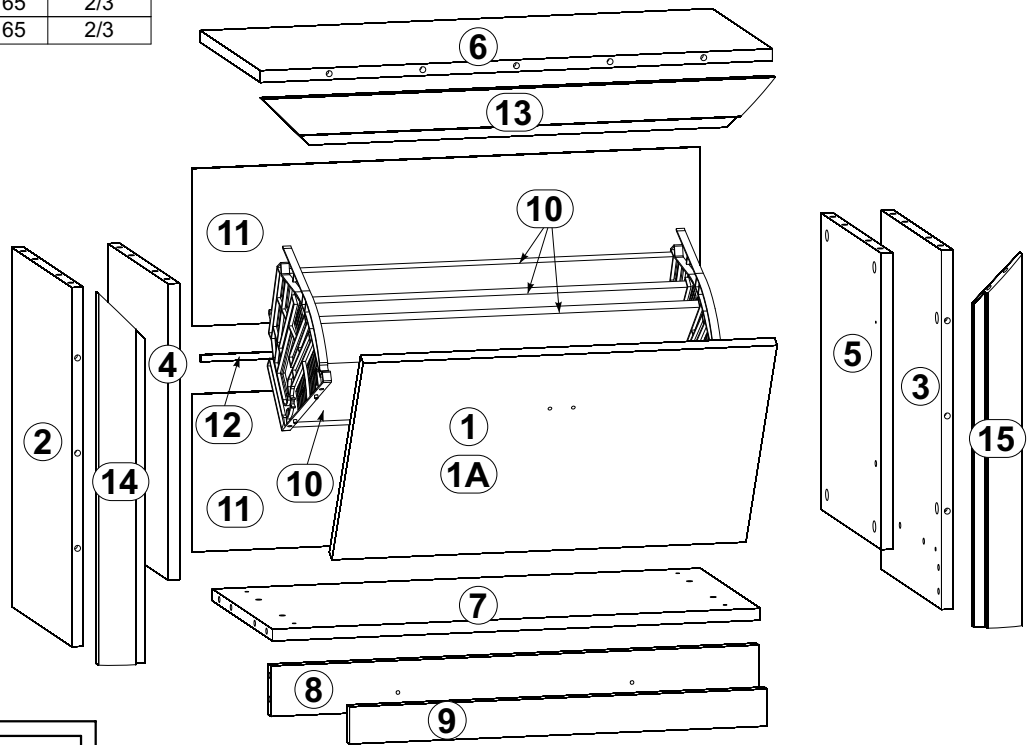

КОЕН

Тумба для взуття / Тумба для обуви_1D

A	B	C		D
1	S136-041	338	566	3/3
1A	S136-041A	338	566	3/3
2	S136-186	483	325	1/3
3	S136-187	483	325	1/3
4	S136-188	398,5	325	1/3
5	S136-189	398,5	325	1/3
6	S136-228	700	325	1/3
7	S136-346	667	325	1/3
8	S136-454	667	68	1/3
9	S136-455	571	50	1/3
10	S136-519	545	110	1/3
11	S136-930	694	212	1/3
12	LH-572	572	14	1/3
13	S136-562	701	65	2/3
14	S136-560	500	65	2/3
15	S136-561	500	65	2/3

→ Фасад ДСП
→ Фасад МДФ