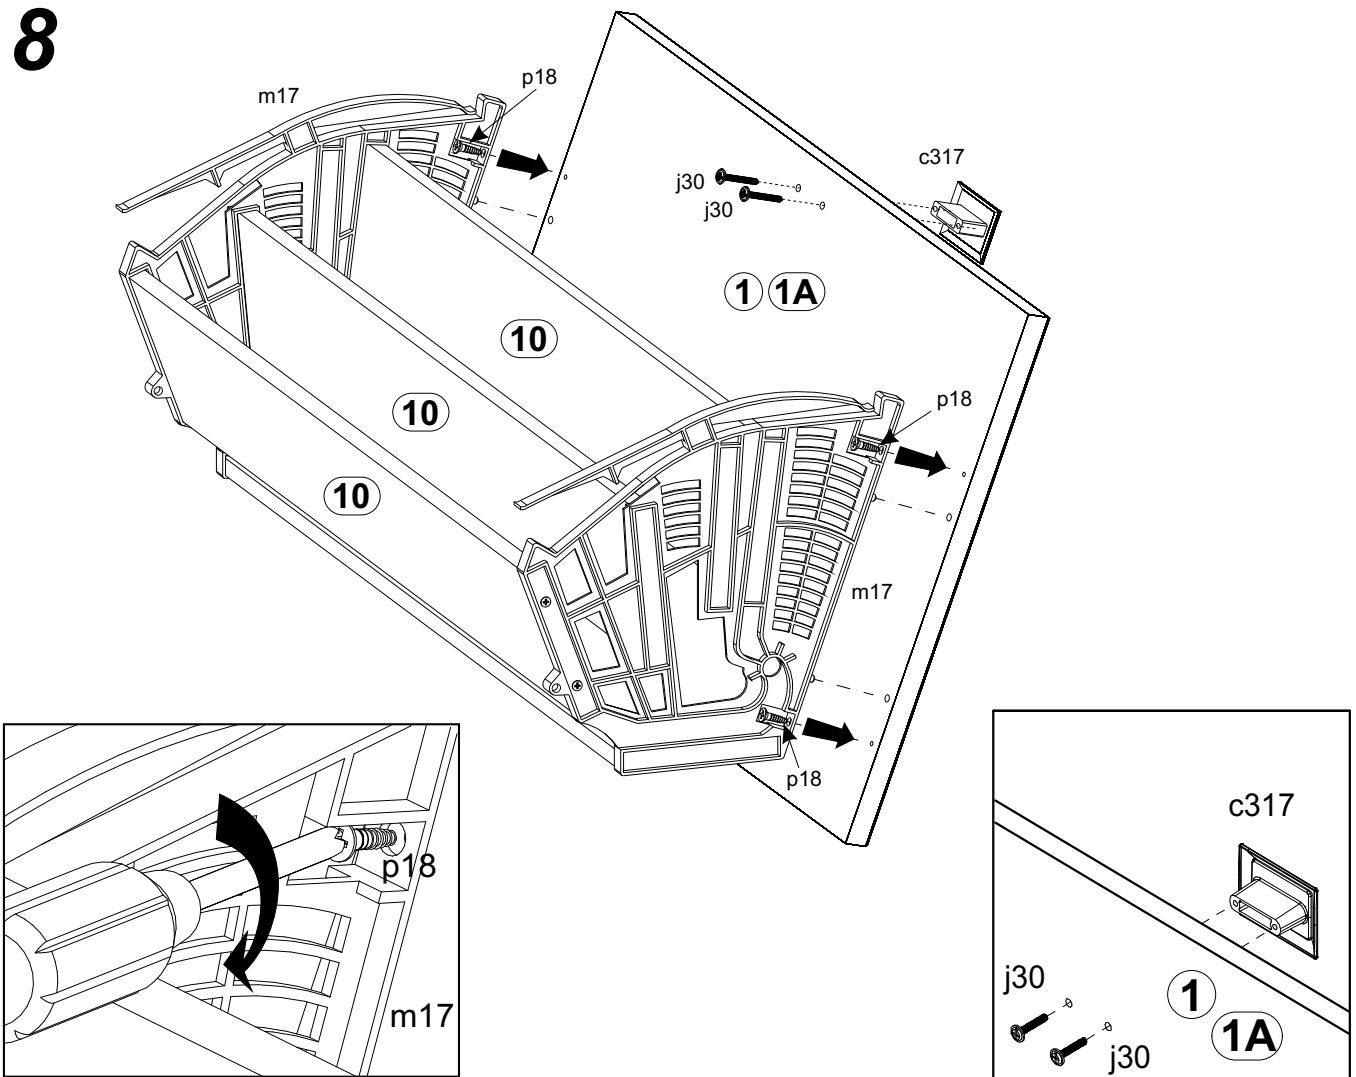

КОЕН

Тумба для взуття / Тумба для обуви_1D

A	B	C		D
1	S136-041	338	566	3/3
1A	S136-041A	338	566	3/3
2	S136-186	483	325	1/3
3	S136-187	483	325	1/3
4	S136-188	398,5	325	1/3
5	S136-189	398,5	325	1/3
6	S136-228	700	325	1/3
7	S136-346	667	325	1/3
8	S136-454	667	68	1/3
9	S136-455	571	50	1/3
10	S136-519	545	110	1/3
11	S136-930	694	212	1/3
12	LH-572	572	14	1/3
13	S136-562	701	65	2/3
14	S136-560	500	65	2/3
15	S136-561	500	65	2/3

8

9

10