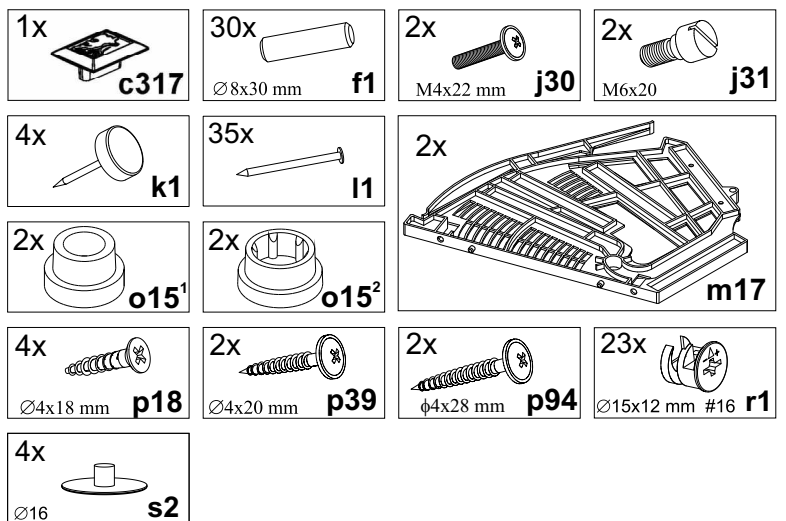

КОЕН

Тумба для взуття / Тумба для обуви_1D

A	B	C		D
1	S136-041	338	566	3/3
1A	S136-041A	338	566	3/3
2	S136-186	483	325	1/3
3	S136-187	483	325	1/3
4	S136-188	398,5	325	1/3
5	S136-189	398,5	325	1/3
6	S136-228	700	325	1/3
7	S136-346	667	325	1/3
8	S136-454	667	68	1/3
9	S136-455	571	50	1/3
10	S136-519	545	110	1/3
11	S136-930	694	212	1/3
12	LH-572	572	14	1/3
13	S136-562	701	65	2/3
14	S136-560	500	65	2/3
15	S136-561	500	65	2/3

→ Фасад ДСП
→ Фасад МДФ