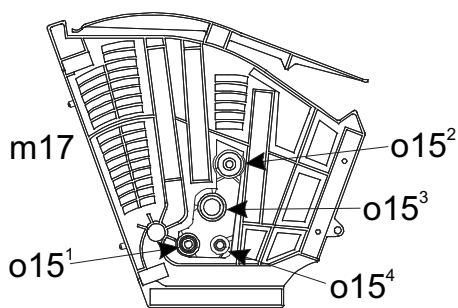

КОЕН

Тумба для взуття / Тумба для обуви_1D

A	B	C		D
1	S136-041	338	566	3/3
1A	S136-041A	338	566	3/3
2	S136-186	483	325	1/3
3	S136-187	483	325	1/3
4	S136-188	398,5	325	1/3
5	S136-189	398,5	325	1/3
6	S136-228	700	325	1/3
7	S136-346	667	325	1/3
8	S136-454	667	68	1/3
9	S136-455	571	50	1/3
10	S136-519	545	110	1/3
11	S136-930	694	212	1/3
12	LH-572	572	14	1/3
13	S136-562	701	65	2/3
14	S136-560	500	65	2/3
15	S136-561	500	65	2/3

→ Фасад ДСП
→ Фасад МДФ